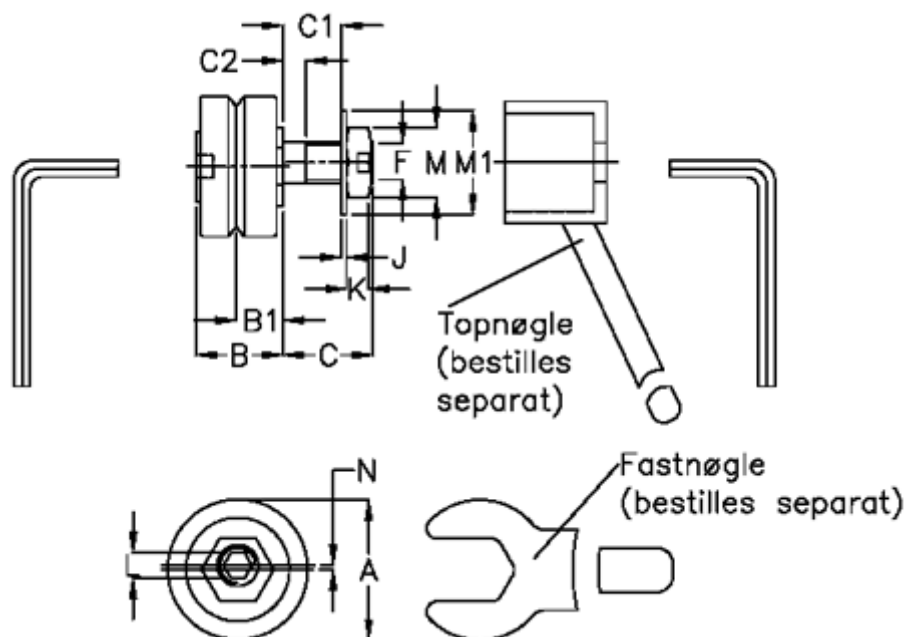

Varenummer: 057153203424  
Beskrivelse: HEPCO GV3 leje LJ 34 DENS  
Standart m. lang aksel

## Mål

a = 34.0	K = 6.0
B = 21.3	M = 17
B1 = 11.50	M1 = 21
C = 13.8	O = 10
C1 = 6.6	P = 15
C2 = 5.2	vægt kg/1000 = 0.115
F = M10 x 1,25	
J = 1.25	